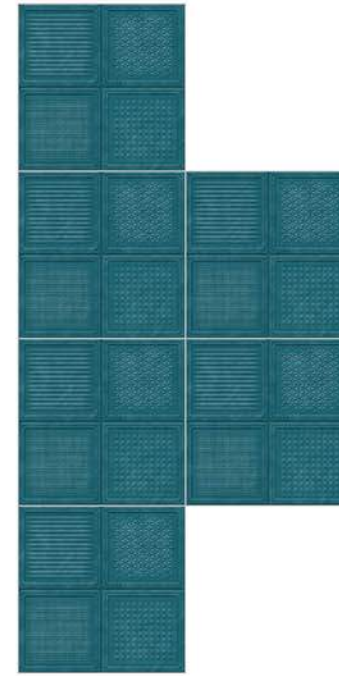

# Matt

30X30 cm

315-HL

351-LT

351-DK-1

351-DK-2