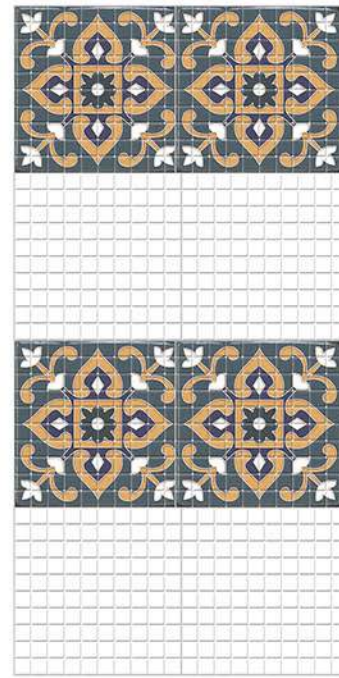

[www.parisianceramica.com](http://www.parisianceramica.com)

**Matt**  
30X30 cm

259-LT

259-HL-1

259-HL-2

259-HL-3

259-HL-4

Applications