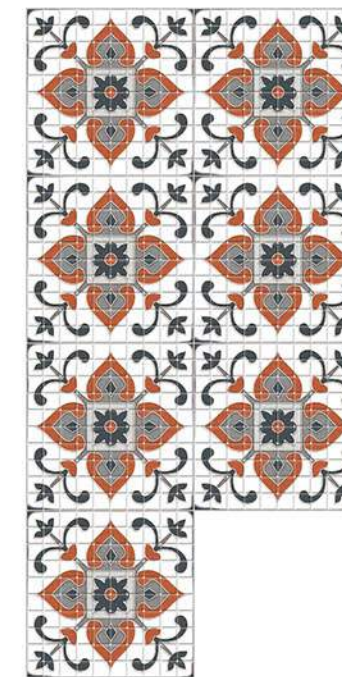

[www.parisianceramica.com](http://www.parisianceramica.com)

**Matt**  
30X30 cm

259-LT

259-HL-1

259-HL-2

259-HL-3

259-HL-4

Applications