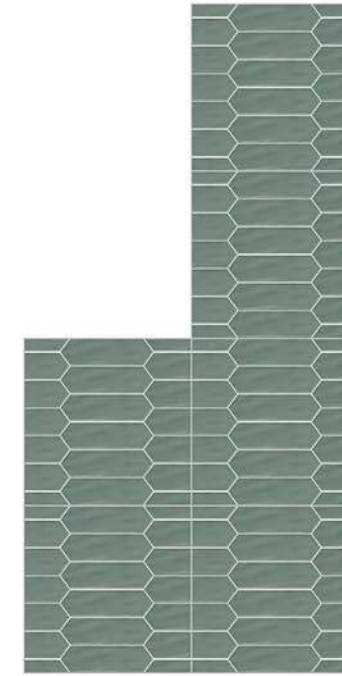

Matt  
Finish

Random  
Design

100%  
Water Proof

**Matt**  
30X30 cm

457-DK (Random)

457-HL-1

458-DK-1

Applications