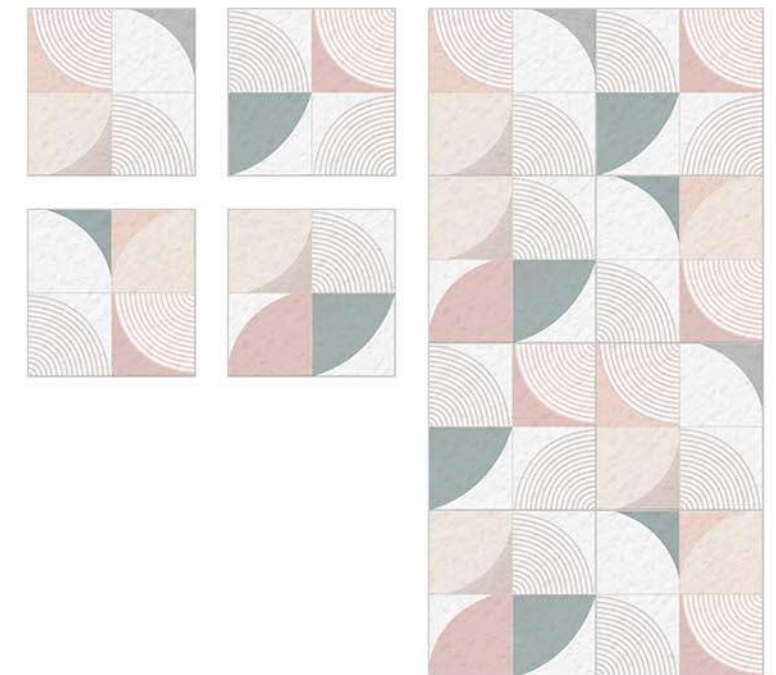

608-HL-1 (Random)