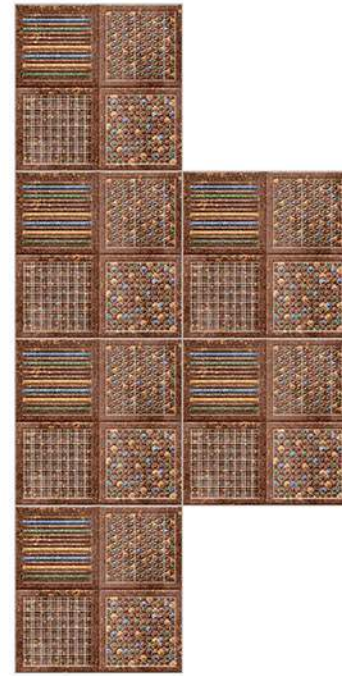

### Applications

*Elevate Your Space with Elegant Decorative Tiles."*

351-DK-3

351-DK-4

351-DK-5

**Matt**  
30X30 cm

352-LT

352-DK