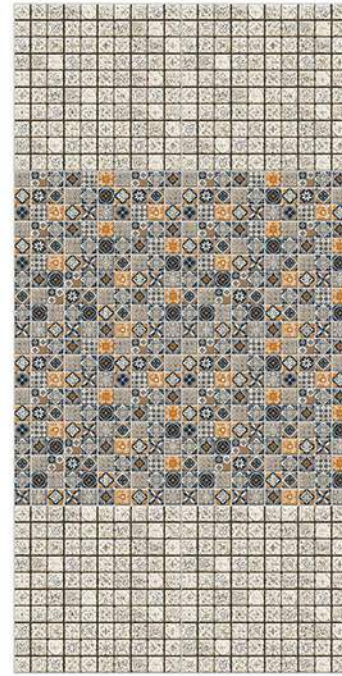

# Matt

30X30 cm

262-HL

263-HL

264-HL-1

264-HL-2