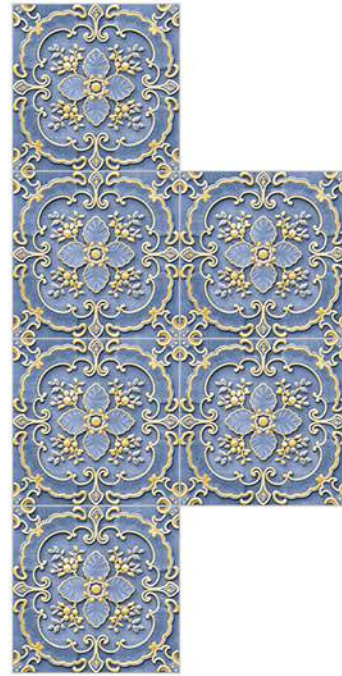

156-HL-1

157-DK (Random)

157-HL-1

**Matt**  
30X30 cm

155-DK (Random)

155-HL

Applications

-  Floor Tiles
-  Wall Tiles
-  Matt Finish
-  Random Design
-  100% Water Proof