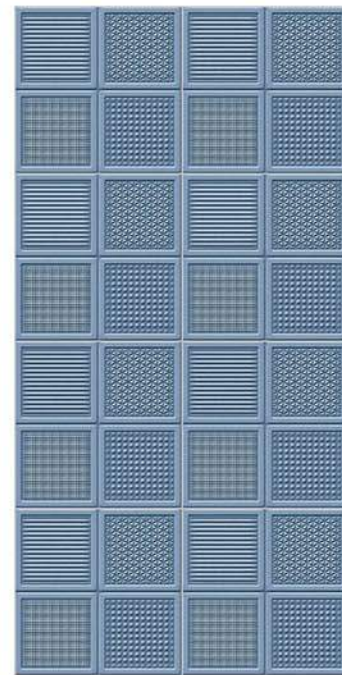

# Matt

30X30 cm

353-LT

353-HL-1

353-HL-2

*"Where Function Meets Beauty:  
Decorative Tiles, Your Style Symphony."*

353-DK