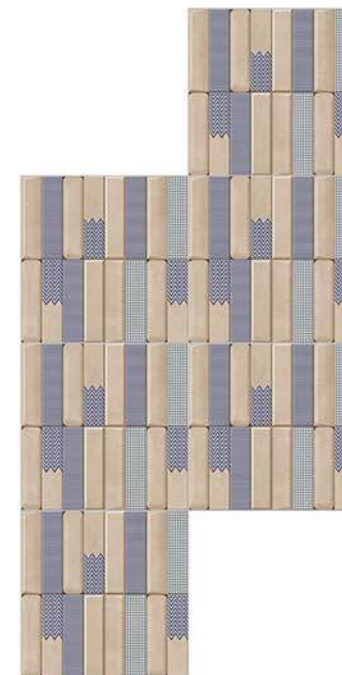

[www.parisianceramica.com](http://www.parisianceramica.com)

**Matt**  
30X30 cm

202-LT

202-HL-1

203-DK (Random)

Applications

*"Chase the spectrum, rhythmically excel, find your groove in Colorful Tiles' spell!"*