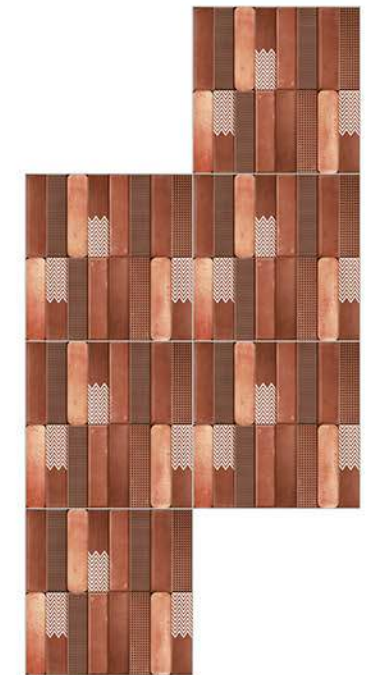

*"Slide and blend, a chromatic trend, conquer challenges in Colorful Tiles' blend!"*

**Matt**  
30X30 cm

158-DK (Random)

158-HL-1

201-LT

201-HL-1

201-HL-2

Applications